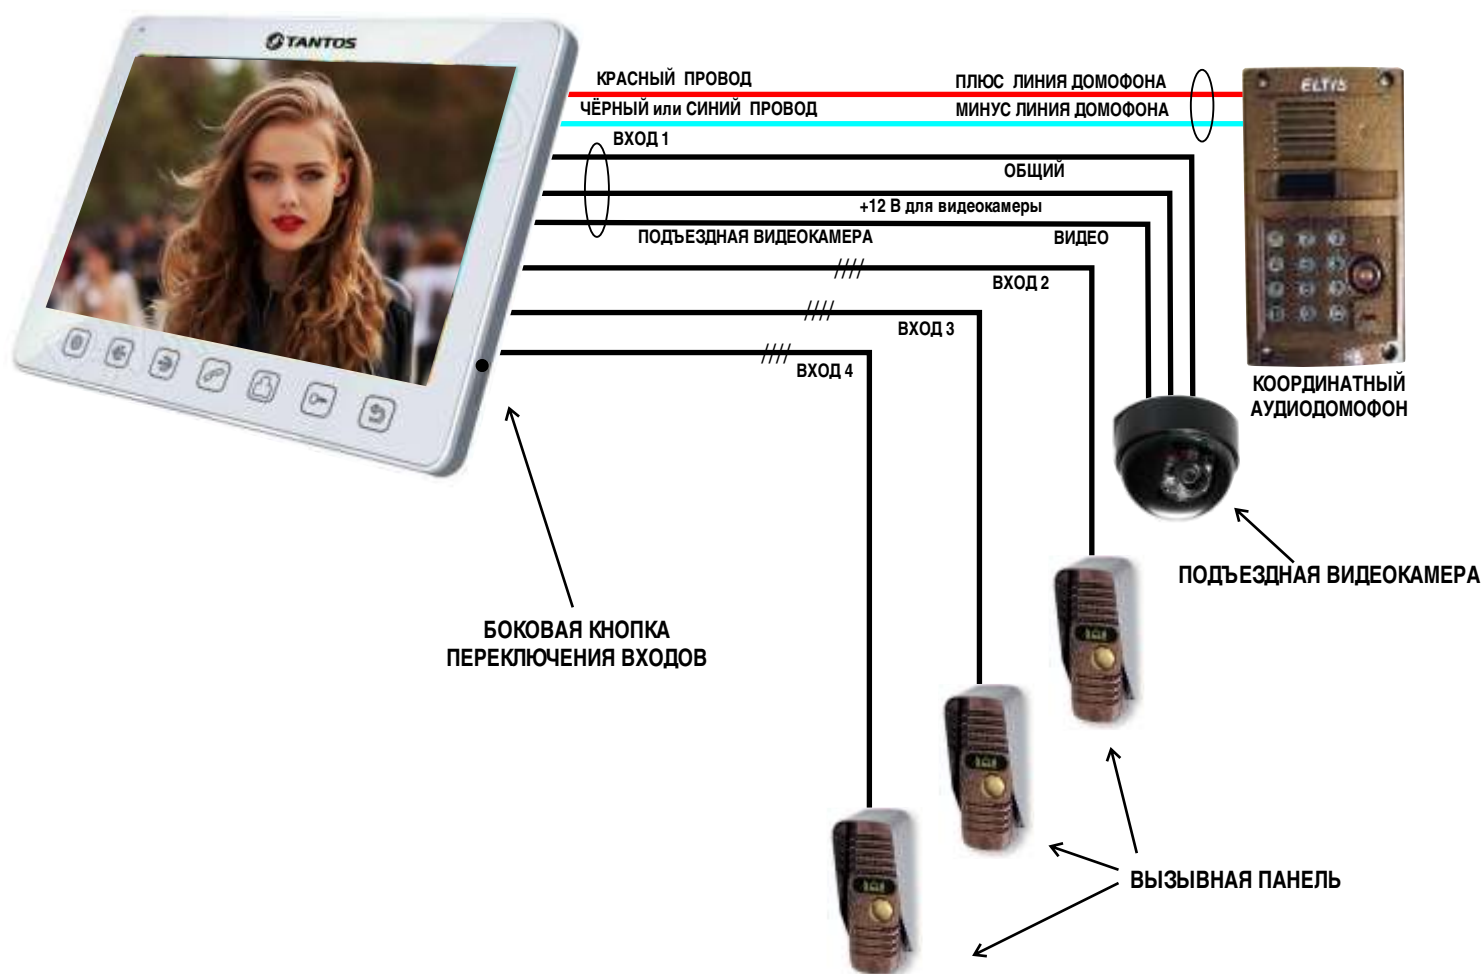

ЦВЕТНОЙ МОНИТОР ВИДЕОДОМОФОНА TANTOS SHERLOCK+ VZ (КООРДИНАТНЫЙ)

Современный **ЦВЕТНОЙ 10,1"** монитор видеодомофона **TANTOS SHERLOCK+ VZ** предназначен для полнофункциональной работы с подъездным координатным аудиодомофоном типа "Элтис", "Цифрал", "Визит".
На первый вход подключается подъездная видеочкамера.

СХЕМА ПОДКЛЮЧЕНИЯ

ВНИМАНИЕ!

ДЛЯ ПОДКЛЮЧЕНИЯ ИСПОЛЬЗУЕТСЯ ТОЛЬКО ПЛОСКИЙ 16-ЖИЛЬНЫЙ КАБЕЛЬ
И КРАСНО-СИНИЙ ПРОВОД ДЛЯ ПОДЪЕЗДНОГО ДОМОФОНА.

В НЕИСПОЛЬЗУЕМЫХ ВХОДАХ
ПЕРЕД ВКЛЮЧЕНИЕМ МОНИТОРА
"АУДИО" СОЕДИНИТЬ С "ЗЕМЛЕЙ"
(НА ОБЩИЙ ПРОВОД).