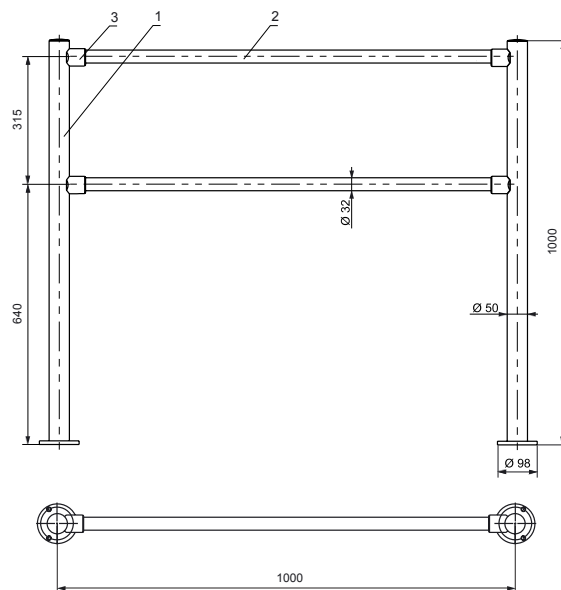

Стационарная секция ограждения без заполнения:

1 – односторонняя стойка PERCo-BH01 2-00 с 2-мя отверстиями для крепления патрубков, 2 – поручень PERCo-BH01 1-00, 3 – патрубок прямой PERCo-BH01 0-00.