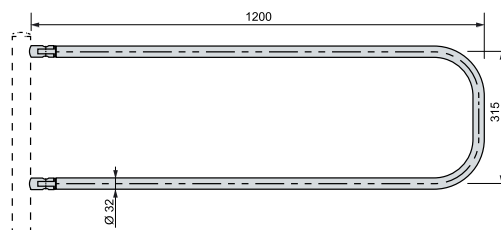

PERCo-BH01 2-04
 Стойка с фиксатором
 поворотной створки

PERCo-BH01 2-05
 Стойка с фиксатором
 поворотной створки
 и с 2-мя отверстиями для
 крепления патрубков на
 стороне, противополож-
 ной створке

PERCo-BH1 1-00
 Поручень длиной 915 мм

PERCo-BH1 1-01
 Поручень длиной 1415 мм

PERCo-BH1 1-02
 Поворотная створка с шарни-
 рами длиной 1000 мм

PERCo-BH1 1-03
 Поворотная створка с шарни-
 рами длиной 1200 мм

Внимание! Патрубки не входят в комплект поставки стоек.