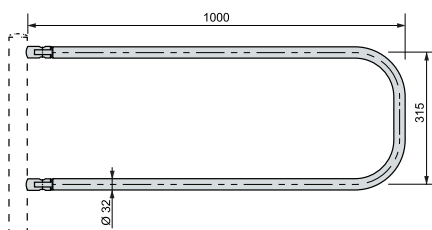

PERCo-BH01 2-04
 Стойка с фиксатором
 поворотной створки

PERCo-BH01 2-05
 Стойка с фиксатором
 поворотной створки
 и с 2-мя отверстиями для
 крепления патрубков на
 стороне, противополож-
 ной створке

PERCo-BH1 1-00
 Поручень длиной 915 мм

PERCo-BH1 1-01
 Поручень длиной 1415 мм

PERCo-BH1 1-02
 Поворотная створка с шарни-
 рами длиной 1000 мм

PERCo-BH1 1-03
 Поворотная створка с шарни-
 рами длиной 1200 мм

Внимание! Патрубки не входят в комплект поставки стоек.