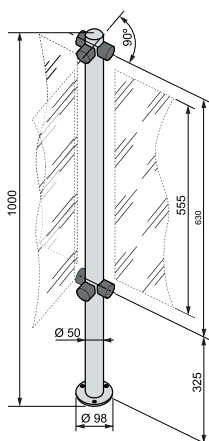

Внимание! Патрубки не входят в комплект поставки стоек.

PERCo-BH01 2-02
 Двухсторонняя стойка
 с 4-мя отверстиями для
 крепления патрубков
 (угол между парами
 отверстий 90°)

PERCo-BH01 2-12
 Двухсторонняя стойка
 с 4-мя отверстиями для
 крепления патрубков
 (для ограждений с
 заполнением, угол между
 парами отверстий 90°)

PERCo-BH01 2-03
 Трехсторонняя стойка
 с 6-ю отверстиями для
 крепления патрубков
 (углы между парами
 отверстий 90° и 180°)

PERCo-BH01 2-13
 Трехсторонняя стойка
 с 6-ю отверстиями для креп-
 ления патрубков
 (для ограждений с
 заполнением, углы между пара-
 ми отверстий 90° и 180°)