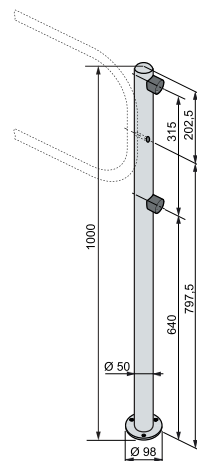

Внимание! Патрубки не входят в комплект поставки стоек.

PERCo-BH01 2-02
 Двухсторонняя стойка
 с 4-мя отверстиями для
 крепления патрубков
 (угол между парами
 отверстий 90°)

PERCo-BH01 2-12
 Двухсторонняя стойка
 с 4-мя отверстиями для
 крепления патрубков
 (для ограждений с
 заполнением, угол между
 парами отверстий 90°)

PERCo-BH01 2-03
 Трехсторонняя стойка
 с 6-ю отверстиями для
 крепления патрубков
 (углы между парами
 отверстий 90° и 180°)

PERCo-BH01 2-13
 Трехсторонняя стойка
 с 6-ю отверстиями для креп-
 ления патрубков
 (для ограждений с
 заполнением, углы между пара-
 ми отверстий 90° и 180°)

PERCo-BH01 2-04
 Стойка с фиксатором
 поворотной створки

PERCo-BH01 2-05
 Стойка с фиксатором
 поворотной створки
 и с 2-мя отверстиями для
 крепления патрубков на
 стороне, противополож-
 ной створке

PERCo-BH1 1-00
 Поручень длиной 915 мм

PERCo-BH1 1-01
 Поручень длиной 1415 мм

PERCo-BH1 1-02
 Поворотная створка с шарни-
 рами длиной 1000 мм

PERCo-BH1 1-03
 Поворотная створка с шарни-
 рами длиной 1200 мм

Внимание! Патрубки не входят в комплект поставки стоек.