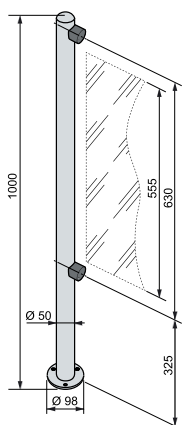

PERCo-VH01 2-10
Односторонняя стойка
с 2-мя отверстиями для
крепления патрубков
(для ограждений с заполнением)