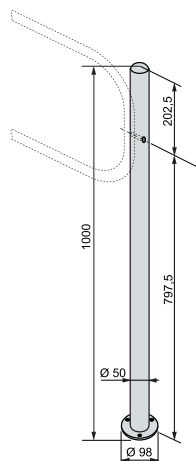

PERCo-BH01 2-04
Стойка с фиксатором
поворотной створки