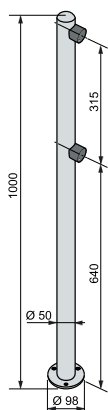

Элементная база ограждений серии PERCo-VH01

PERCo-VH01 2-00
Односторонняя стойка
с 2-мя отверстиями для
крепления патрубков

PERCo-VH01 2-10
Односторонняя стойка
с 2-мя отверстиями для
крепления патрубков
(для ограждений с заполнением)

PERCo-VH01 2-01
Двухсторонняя стойка
с 4-мя отверстиями для
крепления патрубков
(угол между парами
отверстий 180°)

PERCo-VH01 2-11
Двухсторонняя стойка
с 4-мя отверстиями для
крепления патрубков
(для ограждений с
заполнением, угол между
парами отверстий 180°)

Внимание! Патрубки не входят в комплект поставки стоек.