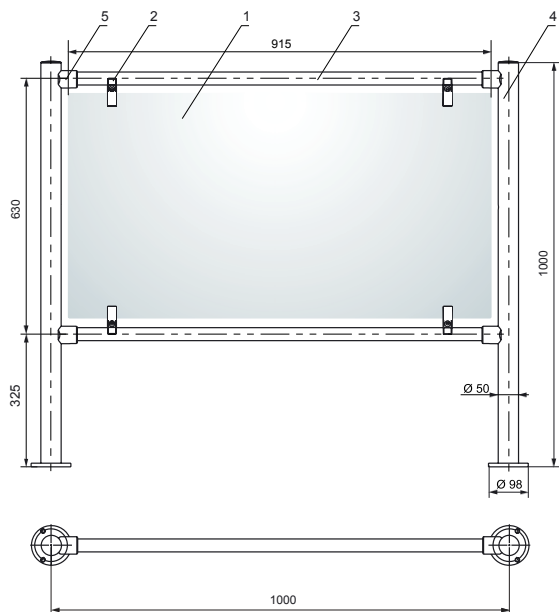

Устройство ограждения:

Основными элементами ограждения серии PERCo-BH01 являются: патрубki (прямые и поворотные), поручни и стойки. Ограждения могут поставляться как с заполнением (тонирующее стекло или поликарбонатный пластик) так и без него. Для организации аварийного прохода предусмотрены поворотные створки "Антипаника" длиной 1 м и 1,2 м.

Стационарная секция ограждения с заполнением:

1 – заполнение (тонирующее стекло или поликарбонатный пластик); 2 – держатель заполнения PERCo-BH01 0-02; 3 – поручень PERCo-BH01 1-00; 4 – односторонняя стойка PERCo-BH01 2-10 с 2-мя отверстиями для крепления патрубков; 5 – патрубок прямой PERCo-BH01 0-00.