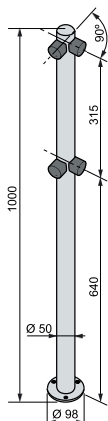

PERCo-VH01 2-01
Двухсторонняя стойка
 с 4-мя отверстиями для
 крепления патрубков
 (угол между парами
 отверстий 180°)

PERCo-VH01 2-11
Двухсторонняя стойка
 с 4-мя отверстиями для
 крепления патрубков
 (для ограждений с
 заполнением, угол между
 парами отверстий 180°)

Внимание! Патрубки не входят в комплект поставки стоек.

PERCo-BH01 2-02
 Двухсторонняя стойка
 с 4-мя отверстиями для
 крепления патрубков
 (угол между парами
 отверстий 90°)

PERCo-BH01 2-12
 Двухсторонняя стойка
 с 4-мя отверстиями для
 крепления патрубков
 (для ограждений с
 заполнением, угол между
 парами отверстий 90°)