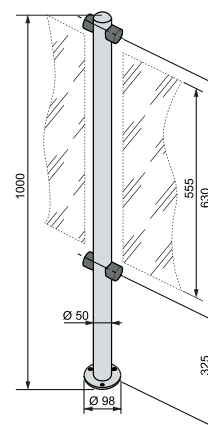

Элементная база ограждений серии PERCo-VH01

PERCo-VH01 2-00
Односторонняя стойка
 с 2-мя отверстиями для
 крепления патрубков

PERCo-VH01 2-10
Односторонняя стойка
 с 2-мя отверстиями для
 крепления патрубков
 (для ограждений с заполнением)

PERCo-VH01 2-01
Двухсторонняя стойка
 с 4-мя отверстиями для
 крепления патрубков
 (угол между парами
 отверстий 180°)

PERCo-VH01 2-11
Двухсторонняя стойка
 с 4-мя отверстиями для
 крепления патрубков
 (для ограждений с
 заполнением, угол между
 парами отверстий 180°)