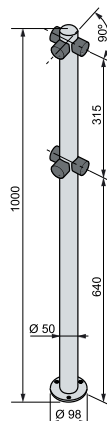

Внимание! Патрубки не входят в комплект поставки стоек.

PERCo-BH01 2-02
 Двухсторонняя стойка
 с 4-мя отверстиями для
 крепления патрубков
 (угол между парами
 отверстий 90°)

PERCo-BH01 2-12
 Двухсторонняя стойка
 с 4-мя отверстиями для
 крепления патрубков
 (для ограждений с
 заполнением, угол между
 парами отверстий 90°)

PERCo-BH01 2-03
 Трехсторонняя стойка
 с 6-ю отверстиями для
 крепления патрубков
 (углы между парами
 отверстий 90° и 180°)

PERCo-BH01 2-13
 Трехсторонняя стойка
 с 6-ю отверстиями для креп-
 ления патрубков
 (для ограждений с
 заполнением, углы между пара-
 ми отверстий 90° и 180°)