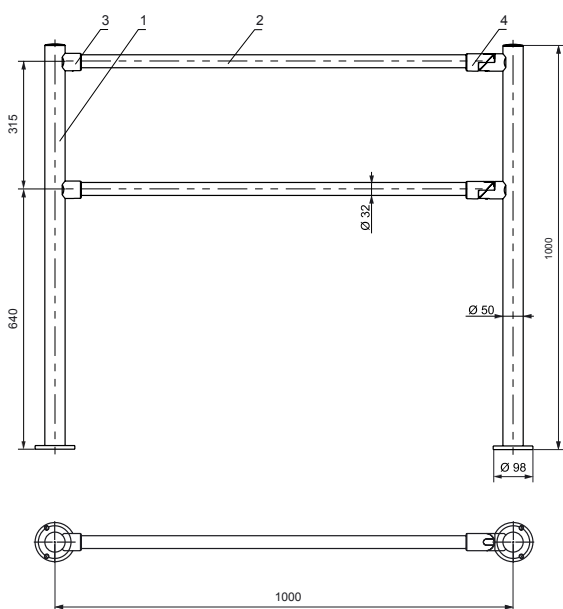

Стационарная секция ограждения без заполнения:

1 – односторонняя стойка PERCo-BH01 2-00 с 2-мя отверстиями для крепления патрубков, 2 – поручень PERCo-BH01 1-00, 3 – патрубок прямой PERCo-BH01 0-00.

Стационарная секция с поворотными патрубками без заполнения: