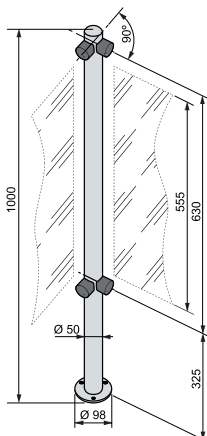

PERCo-VH01 2-01
Двухсторонняя стойка
 с 4-мя отверстиями для
 крепления патрубков
 (угол между парами
 отверстий 180°)

PERCo-VH01 2-11
Двухсторонняя стойка
 с 4-мя отверстиями для
 крепления патрубков
 (для ограждений с
 заполнением, угол между
 парами отверстий 180°)

Внимание! Патрубки не входят в комплект поставки стоек.

PERCo-BH01 2-02
 Двухсторонняя стойка
 с 4-мя отверстиями для
 крепления патрубков
 (угол между парами
 отверстий 90°)

PERCo-BH01 2-12
 Двухсторонняя стойка
 с 4-мя отверстиями для
 крепления патрубков
 (для ограждений с
 заполнением, угол между
 парами отверстий 90°)