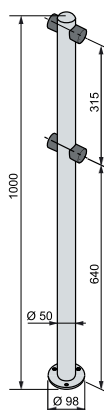

1 – стойка PERCo-BH01 2-04 с фиксатором поворотной створки; 2 – поворотная створка PERCo-BH01 1-02 с шарнирами; 3 – односторонняя стойка PERCo-BH01 2-00 с 2-мя отверстиями для крепления патрубков PERCo-BH01 2-00; 4 – палец стопорного механизма.

PERCo-VH01 2-01
Двухсторонняя стойка
 с 4-мя отверстиями для
 крепления патрубков
 (угол между парами
 отверстий 180°)

PERCo-VH01 2-11
Двухсторонняя стойка
 с 4-мя отверстиями для
 крепления патрубков
 (для ограждений с
 заполнением, угол между
 парами отверстий 180°)