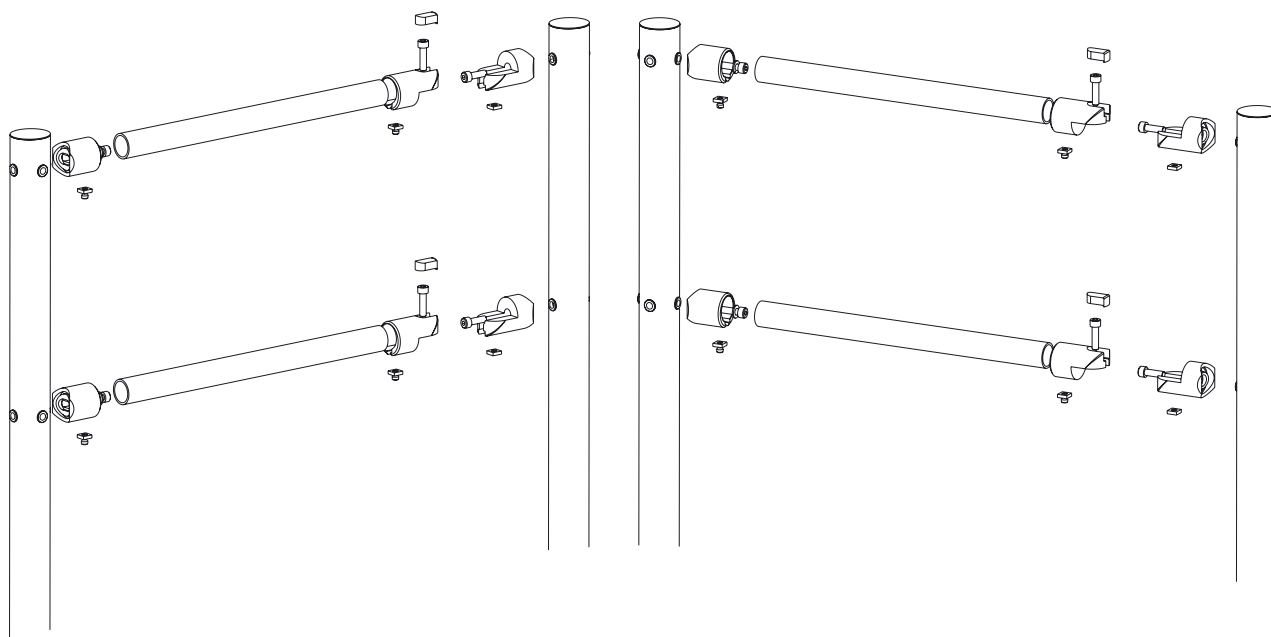

Элементная база ограждений серии PERCo-VH01

PERCo-VH01 2-00
Односторонняя стойка
с 2-мя отверстиями для
крепления патрубков

PERCo-VH01 2-10
Односторонняя стойка
с 2-мя отверстиями для
крепления патрубков
(для ограждений с заполнением)