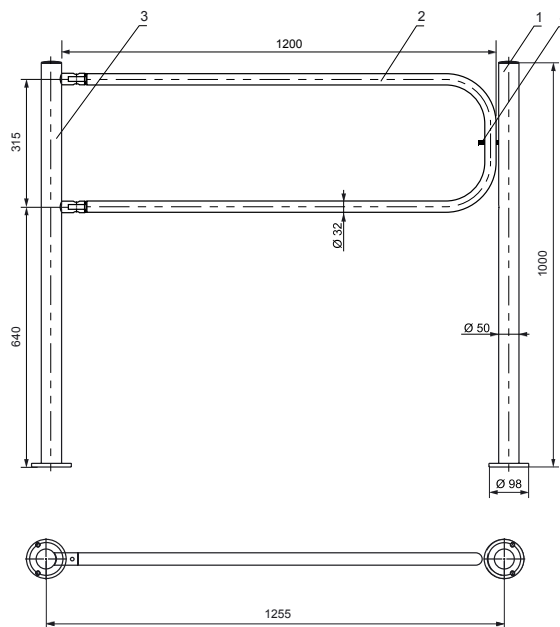

Поворотная секция "Антипаника":

1 – стойка PERCo-BH01 2-04 с фиксатором поворотной створки; 2 – поворотная створка PERCo-BH01 1-02 с шарнирами; 3 – односторонняя стойка PERCo-BH01 2-00 с 2-мя отверстиями для крепления патрубков PERCo-BH01 2-00; 4 – палец стопорного механизма.