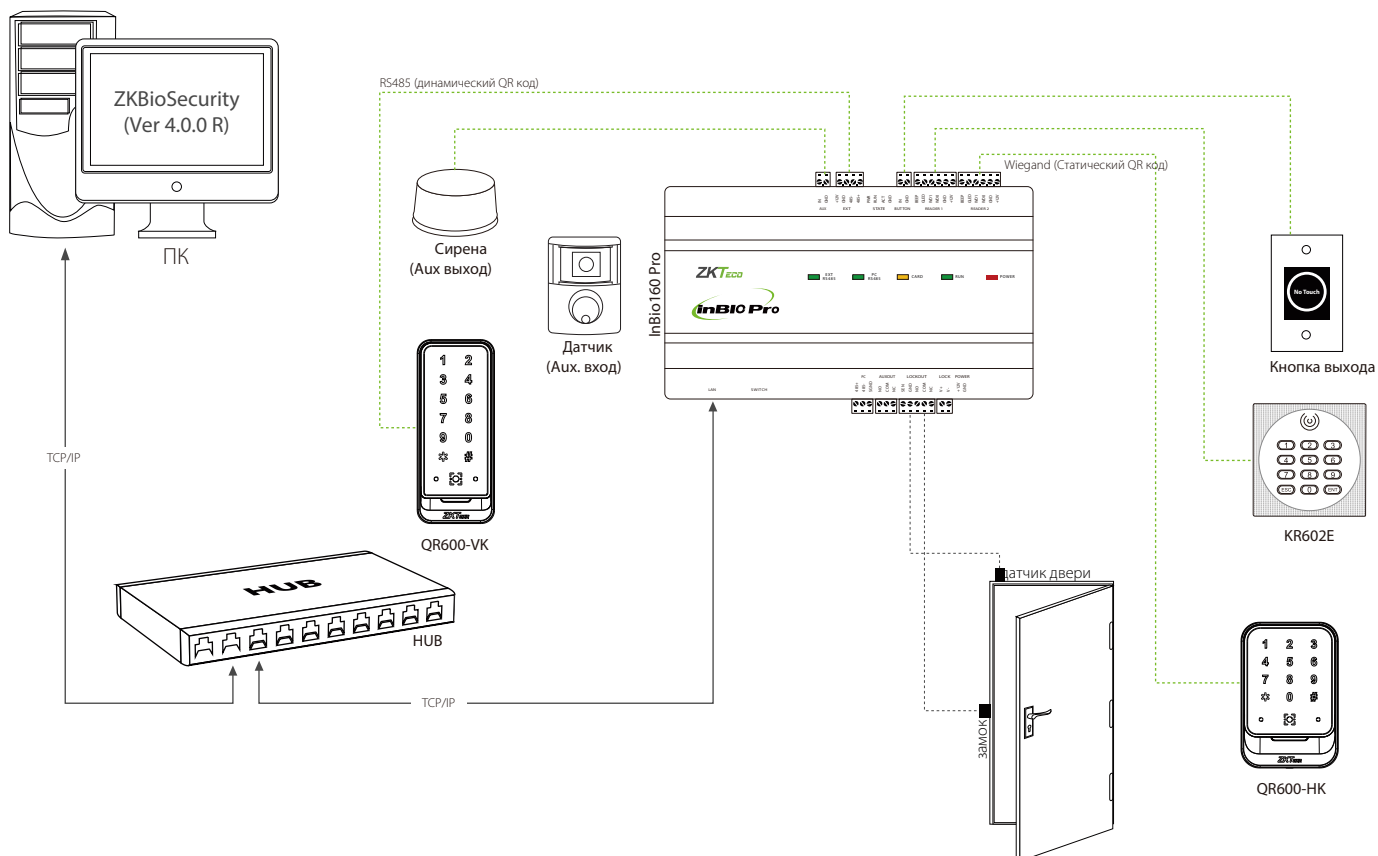

Подключение

Официальное представительство "ZKTECO CO.,LTD" в России и СНГ: Тел. +7 (495) 132-31-33.

107078, г. Москва, ул. Новорязанская, д.18, стр. 5.

www.zkteco.ru

www.zkteco.com