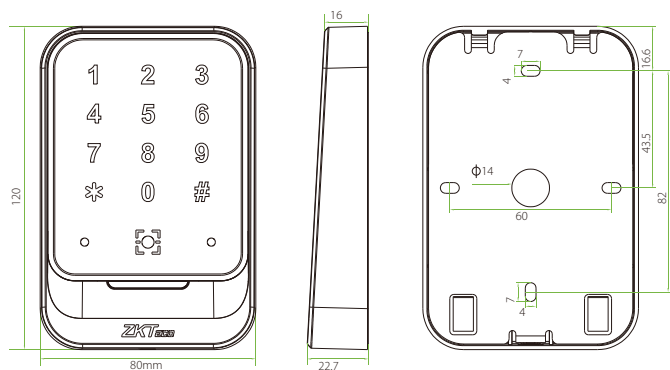

Размеры (мм)

QR600-HK / H