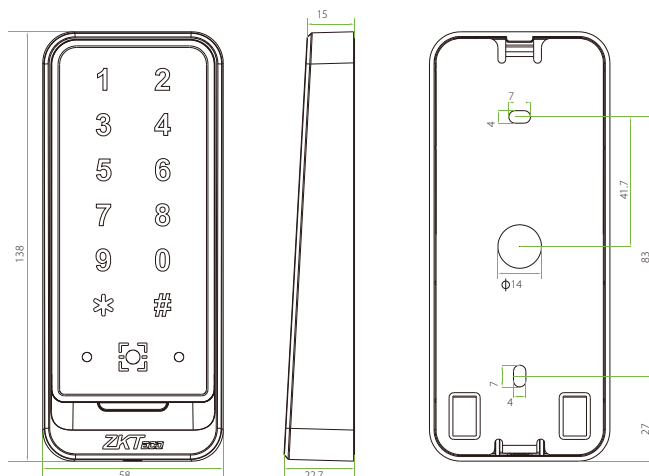

QR600-VK / V