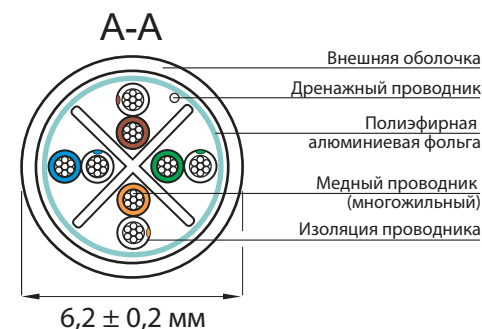

Диаметр
этикетки
Ø20mm

Полиэтиленовая
упаковка

P1	P2	T568B Стандарт
1	1	Бело-оранжевый
2	2	Оранжевый
3	3	Бело-зеленый
6	6	Зеленый
4	4	Синий
5	5	Бело-синий
7	7	Бело-коричневый
8	8	Коричневый
S	S	Экран

Характеристики

Категория: 6
 Исполнение: экранированное, F/UTP
 Формат разъемов: RJ45/8p8c
 Диаметр кабеля: 6,2 ± 0,2 мм
 Конструкция кабеля: 4x7x0,20 мм (24 AWG)

Материалы

Проводники: медные
 Оболочка кабеля: малодымный безгалогенный компаунд (LSZH)
 Вилка RJ45: поликарбонат
 Покрытие контактов: золото 1,27 мкм

①	Маркировка: Cabeus PC-FTP-RJ45-Cat.6 Patch Cord. Кабель: cat.6 F/UTP 4x7x0,20 мм (24 AWG)
②	Оболочка LSZH, диаметр кабеля: 6,2 ± 0,2 мм
③	Заливной колпачок: ПВХ
④	Вилка RJ45: поликарбонат, cat.6, 8p8c, контакты покрытые золотом