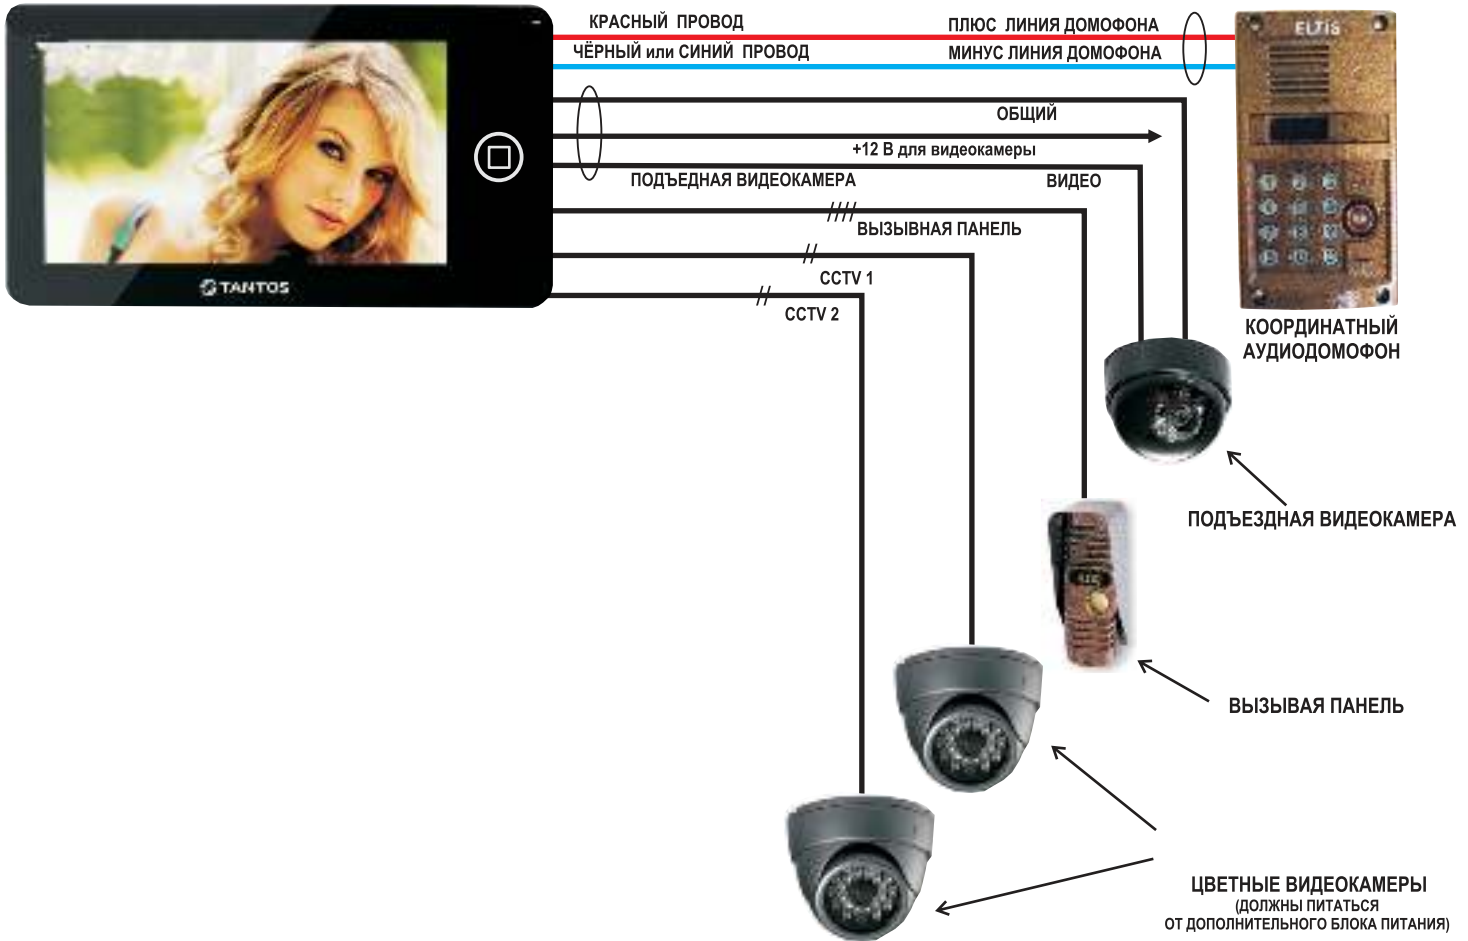

ЦВЕТНОЙ МОНИТОР ВИДЕОДОМОФОНА TANTOS NEO GSM VZ (КООРДИНАТНЫЙ)

ЦВЕТНОЙ СЕНСОРНЫЙ 7" монитор видеодомофона TANTOS NEO GSM VZ предназначен для полнофункциональной работы с подъездным координатным аудиодомофоном типа "Визит", "Элтис", "Цифрал".

На первый вход подключается только подъездная видекамера.
Остальные входы монитора работают в штатном режиме.

СХЕМА ПОДКЛЮЧЕНИЯ

ЛИНИЯ ДОМОФОНА
ВИЗИТ
Красный ПЛЮС
СИНИЙ МИНУС

РАЗЪЕМЫ ВХОДОВ