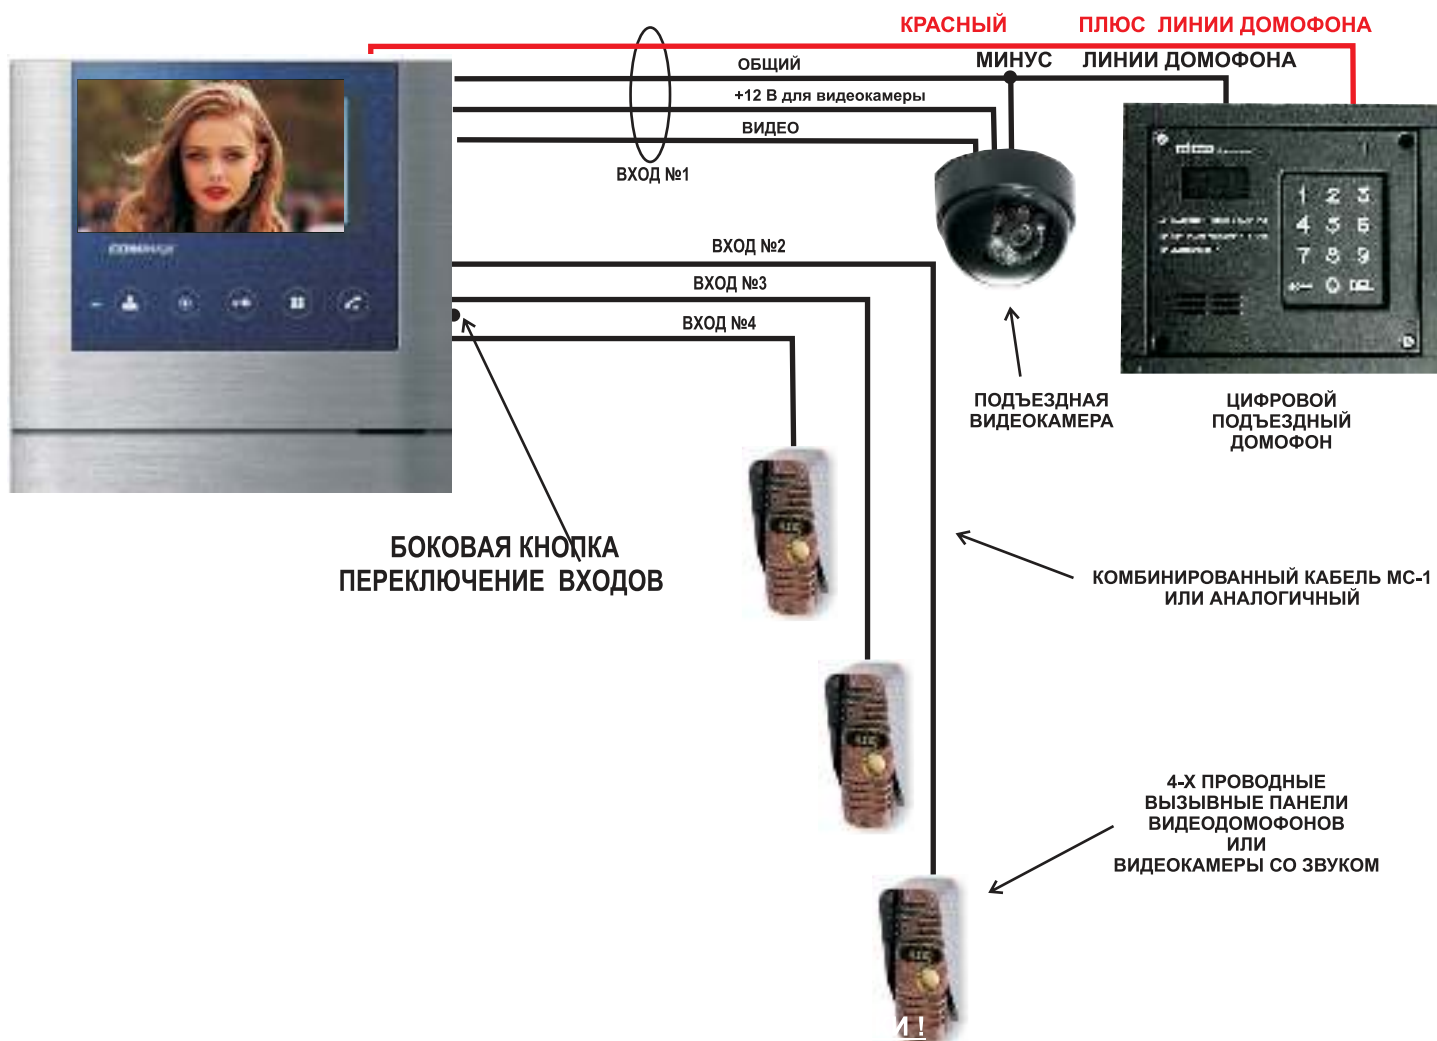

ЦВЕТНОЙ МОНИТОР ВИДЕОДОМОФОНА CDV-43M XL (ЦИФРОВОЙ)

ЦВЕТНОЙ 4,3" монитор видеодомофона CDV-43M XL имеет 4 видеовхода и предназначен для полнофункциональной работы с цифровым аудиодомофом типа RAIKMANN, MARSHALL, LASKOMEX и т.п.

СХЕМА СОЕДИНЕНИЙ

ВНИМАНИЕ!

ДЛЯ ПОДКЛЮЧЕНИЯ ИСПОЛЬЗУЕТСЯ ТОЛЬКО ПЛОСКИЙ 16-ЖИЛЬНЫЙ КАБЕЛЬ

ПРОГРАММИРОВАНИЕ № Квартиры:

При выключенном экране монитора нажать боковую кнопку переключения входов и удерживать её нажатой 10 секунд. Монитор войдет в режим программирования. Затем 3 раза набрать номер квартиры, дожидаясь прохождения хотя бы одного звонка, затем его сбрасывая. Номер квартиры будет запомнен видеодомофоном.