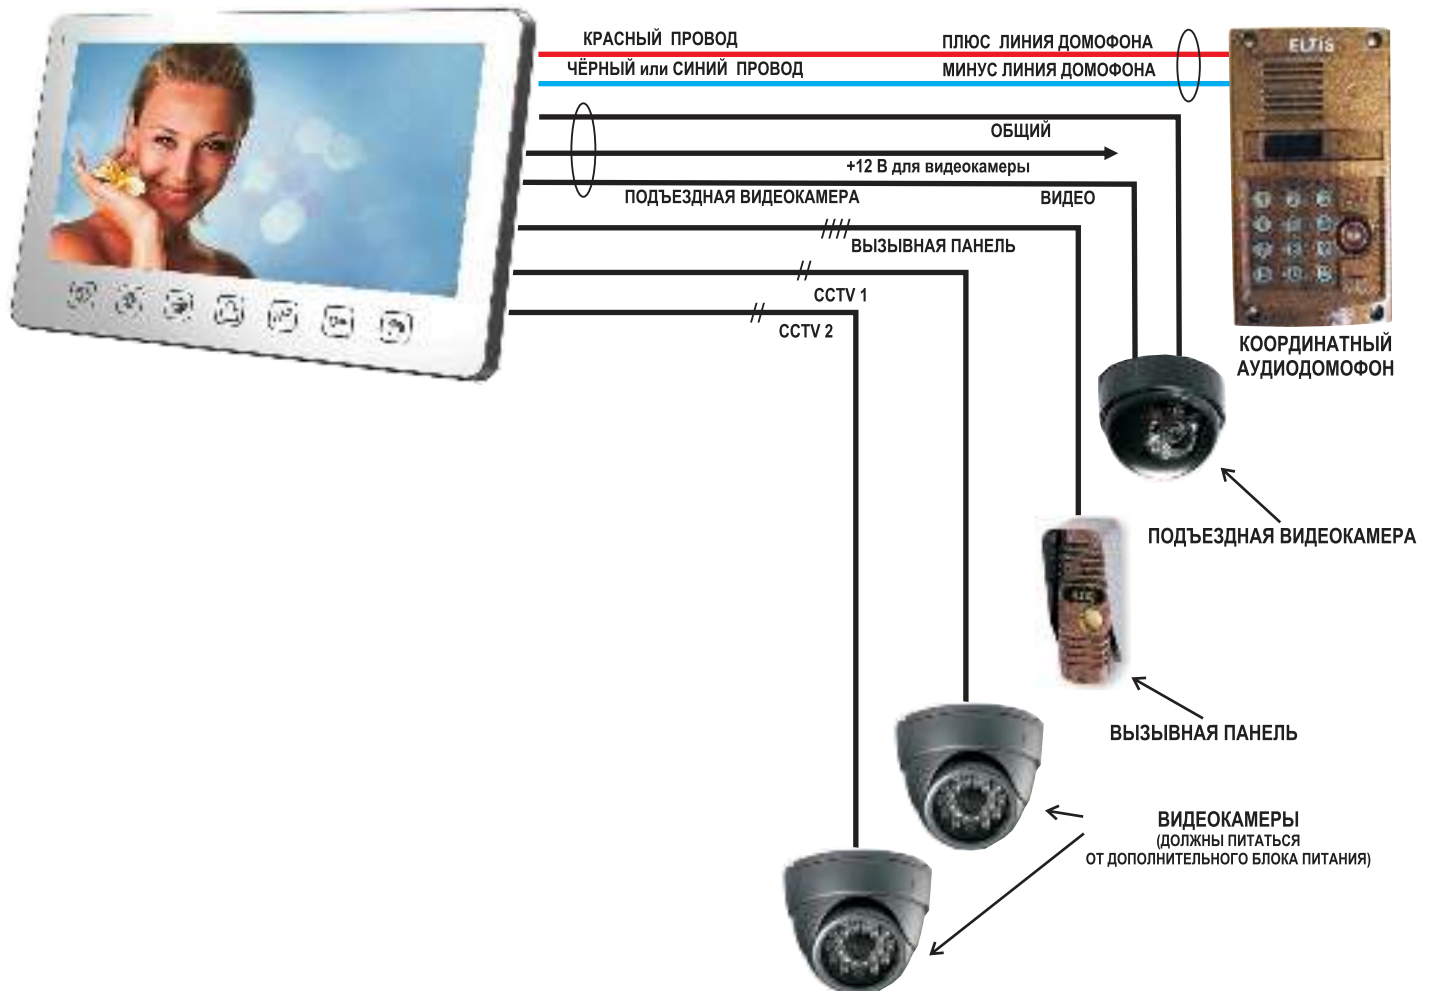

ЦВЕТНОЙ МОНИТОР ВИДЕОДОМОФОНА TANTOS AMELIE SLIM VZ (КООРДИНАТНЫЙ)

ЦВЕТНОЙ 7" монитор видеодомофона **TANTOS AMELIE SLIM VZ** предназначен для полнофункциональной работы с подъездным координатным аудиодомофоном типа "Визит", "Элтис", "Цифрал".

На первый вход подключается только подъездная видекамера. Остальные входы монитора работают в штатном режиме.

СХЕМА ПОДКЛЮЧЕНИЯ

РАЗЪЕМЫ ВХОДОВ: